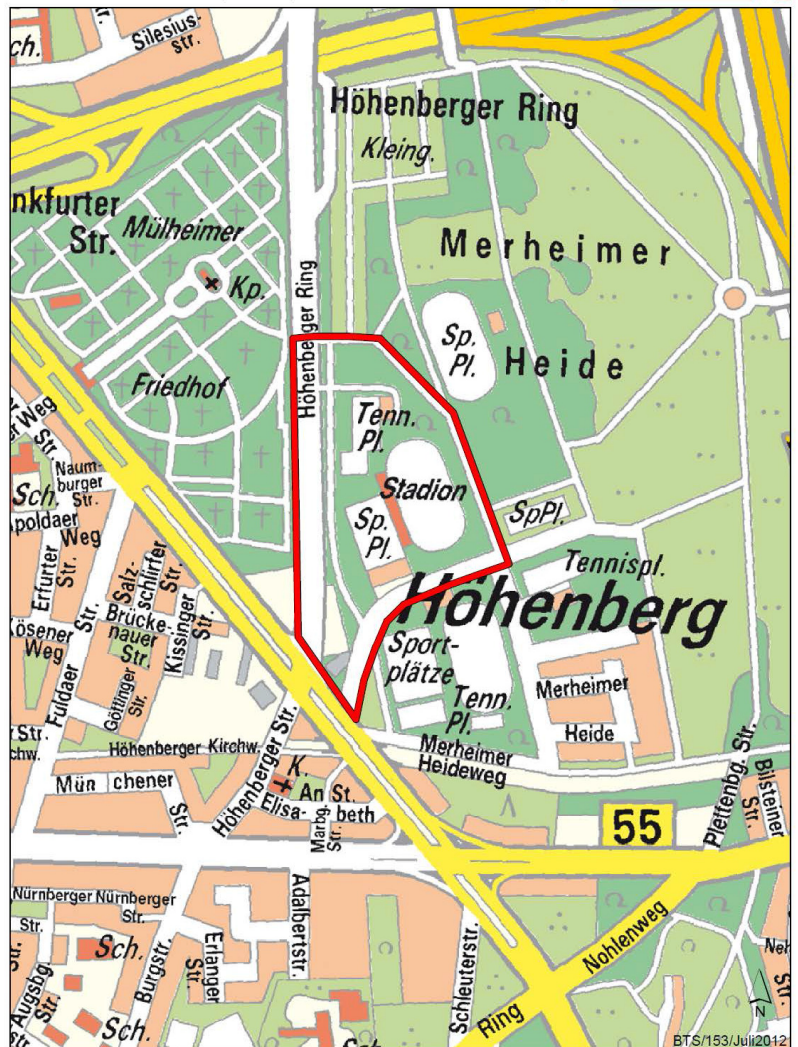

Ordnungsbehördliche Verordnung über die öffentliche Sicherheit und Ordnung für das Gebiet der Stadt Köln (Kölnener Stadtordnung – KSO) vom 14.04.2014 (Auszug)

§31 (2) Umfeld der Stadien

An den Veranstaltungstagen hat sich im Umfeld des Stadions im Sportpark Höhenberg (Höhenberger Ring, Frankfurter Str., Merheimer Heide, Zuwegung zu den Stehplätzen inkl. Verlängerung bis zum Höhenberger Ring) jeder so zu verhalten, dass andere nicht gefährdet, geschädigt oder mehr als nach den Umständen unvermeidbar behindert oder belästigt werden.

Anlage 3

Stadion im Sportpark Höhenberg  Stadt Köln 

Quelle: Stadt Köln - Amt für öffentliche Ordnung