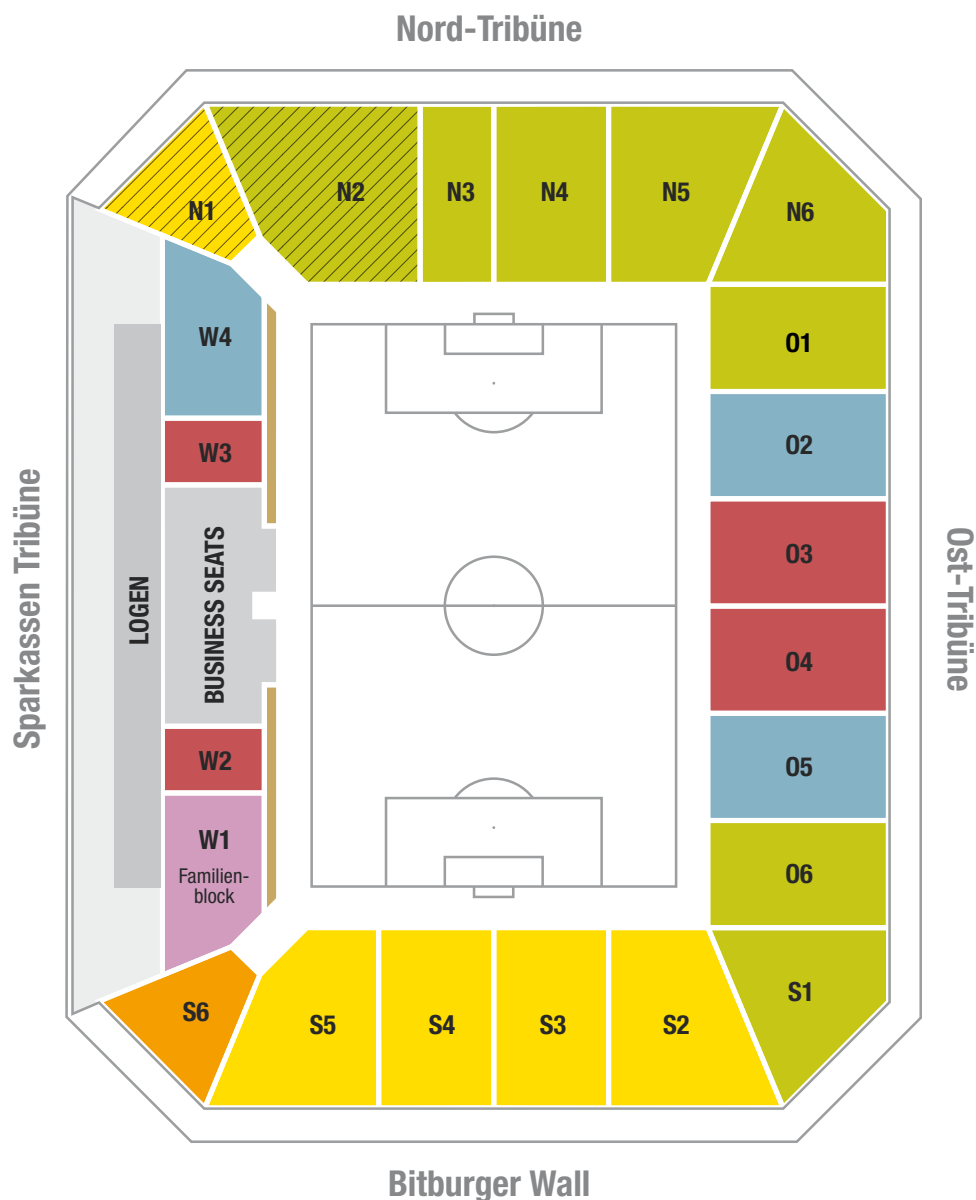

Eintrittspreise DFB-Pokal 2012/2013

Alemannia Aachen - Bor. Mönchengladbach

Kategorie	Bereich	o. Dauerkarte
Preiskategorie 1 Sitzplatz Block W2, W3, O3, O4	Vollzahler	40,00 €
	Mitglieder	36,00 €
	Kinder/Jugendliche	22,00 €
Preiskategorie 2 Sitzplatz Block W4, O2, O5	Vollzahler	32,50 €
	Ermäßigt*	29,50 €
	Kinder/Jugendliche	18,50 €
Preiskategorie 3 Sitzplatz Block N2 - N6, O1, O6, S1	Vollzahler	24,00 €
	Ermäßigt*	21,00 €
	Kinder/Jugendliche	13,50 €
Preiskategorie 4 Sitzplatz Block S6 Freie Platzwahl, Stehen während des Spiels	Vollzahler	18,00 €
	Ermäßigt*	16,00 €
	Kinder/Jugendliche	10,00 €
Preiskategorie 5 Stehplatz Block S2, S3, S4, S5, N1	Vollzahler	12,50 €
	Ermäßigt*	11,00 €
	Kinder/Jugendliche	6,50 €
Preiskategorie 6	Rollstuhlplätze	11,00 €
Preiskategorie 7 Sitzplatz Familienblock W1	1 Erw. + 1 Kind	31,50 €
	jedes weitere Kind	7,50 €
	jeder weitere Erw.	24,00 €
	Gästebereich	

* Ermäßigte Tageskarten sind pro Spieltag kontingiert