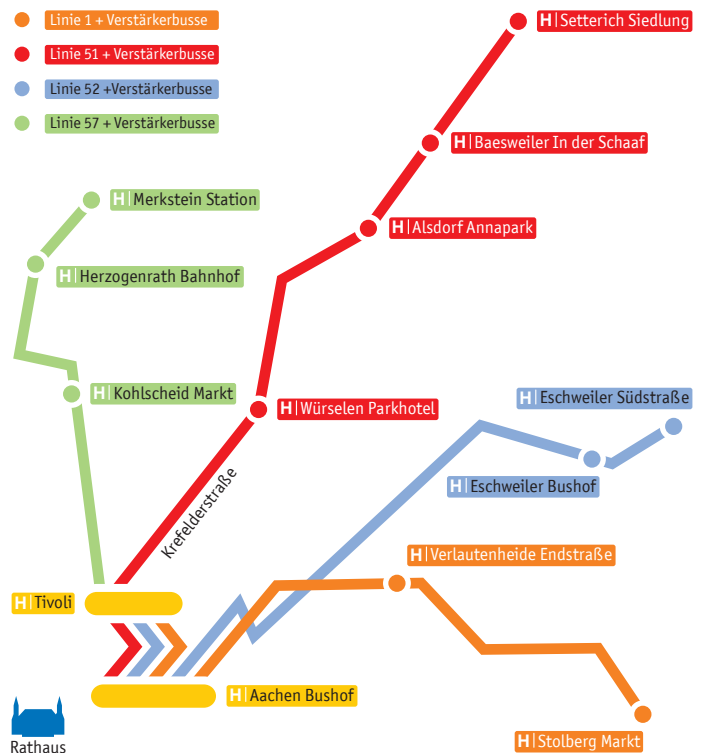

NEU

Linie 52 von Eschweiler

Die Linie 52 wird freitags um 18:47 Uhr und 19:17 Uhr bzw. samstags um 13:17 Uhr und 13:47 Uhr bzw. sonntags um 13:59 Uhr und 14:59 Uhr ab Eschweiler Südstraße verstärkt. Die Verstärkerfahrten führen über Aachen Bushof zum Tivoli, Haltestelle Rolandstraße.

NEU

Linie 57 von Merkstein, Herzogenrath und Kohlscheid

Die Linie 57 wird freitags um 18:27 Uhr und 19:15 Uhr bzw. samstags um 13:27 Uhr und 13:57 Uhr bzw. sonntags um 15:46 Uhr und 16:16 Uhr ab Merkstein Stadion verstärkt, zum Tivoli, Haltestelle Purweider Weg.

**Zusätzliches Linienverkehrsangebot bei der Rückfahrt auf den Linien:
1, 2, 11, 12, 25, 35, 47, 51, 52, 57**

Abfahrt ab Haltestelle Tivoli über Bushof zum Endziel

Linie 1	nach Stolberg
Linie 2 und 12	nach Eilendorf
Linie 11	nach Siegel und Oberforstbach
Linie 25	nach Brand und Vaals Grenze
Linie 35	nach Brand und Breinig
Linie 47	zum Ponttor und nach Merkstein
Linie 51	zum Bushof Aachen
Linie 52	nach Eschweiler
Linie 57	in die Soers, nach Kohlscheid, Herzogenrath und Merkstein

Abfahrt ab Haltestelle Tivoli, Richtung Würselen

Linie 51	nach Würselen, Alsdorf und Baesweiler
----------	---------------------------------------

Zusätzliche Shuttles bei der Hin- und Rückfahrt für die Gästefans: